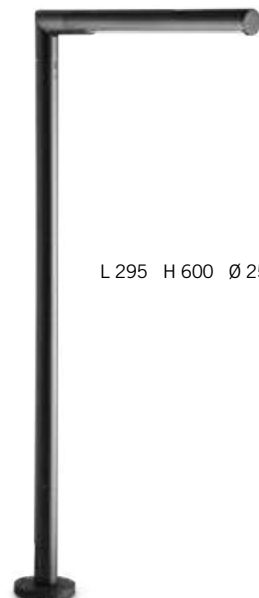

Ø 85 H 700

Ø 85 H 900

Bollard

Wall mounted  
Ø 110 D 80

Bollard  
Ø 110 H 630

Garden stake  
Ø 110 H 300

Table lamp  
Ø 110 H 300

# SPILLO

Wall mounted

L 560 D 115 Ø 25

L 315 D 115 Ø 25

Ø 25 H 800

Bollard

L 295 H 600 Ø 25