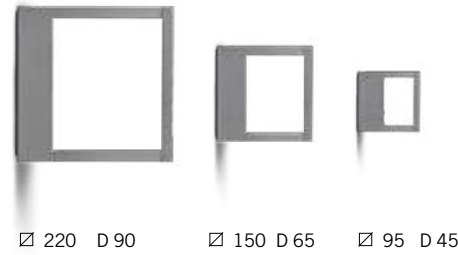

Wall mounted