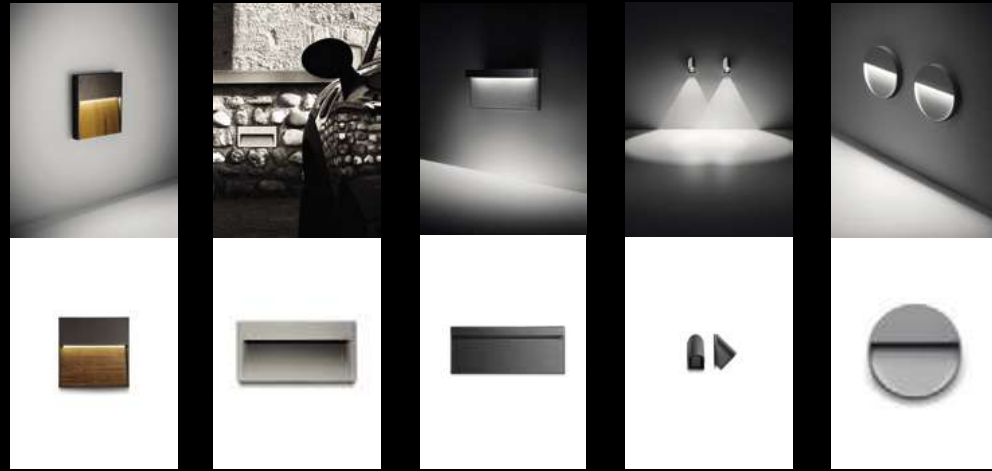

Step light  
(surface mounted)

10 Skill wood    12 Concrete    32 5cento    44 MiniPetit    34 Skill

Wall mounted

10 Look wood    10 Cool wood    12 Concrete    22 Spillo    24 Feeling    20 Très Jolie    18 Bell