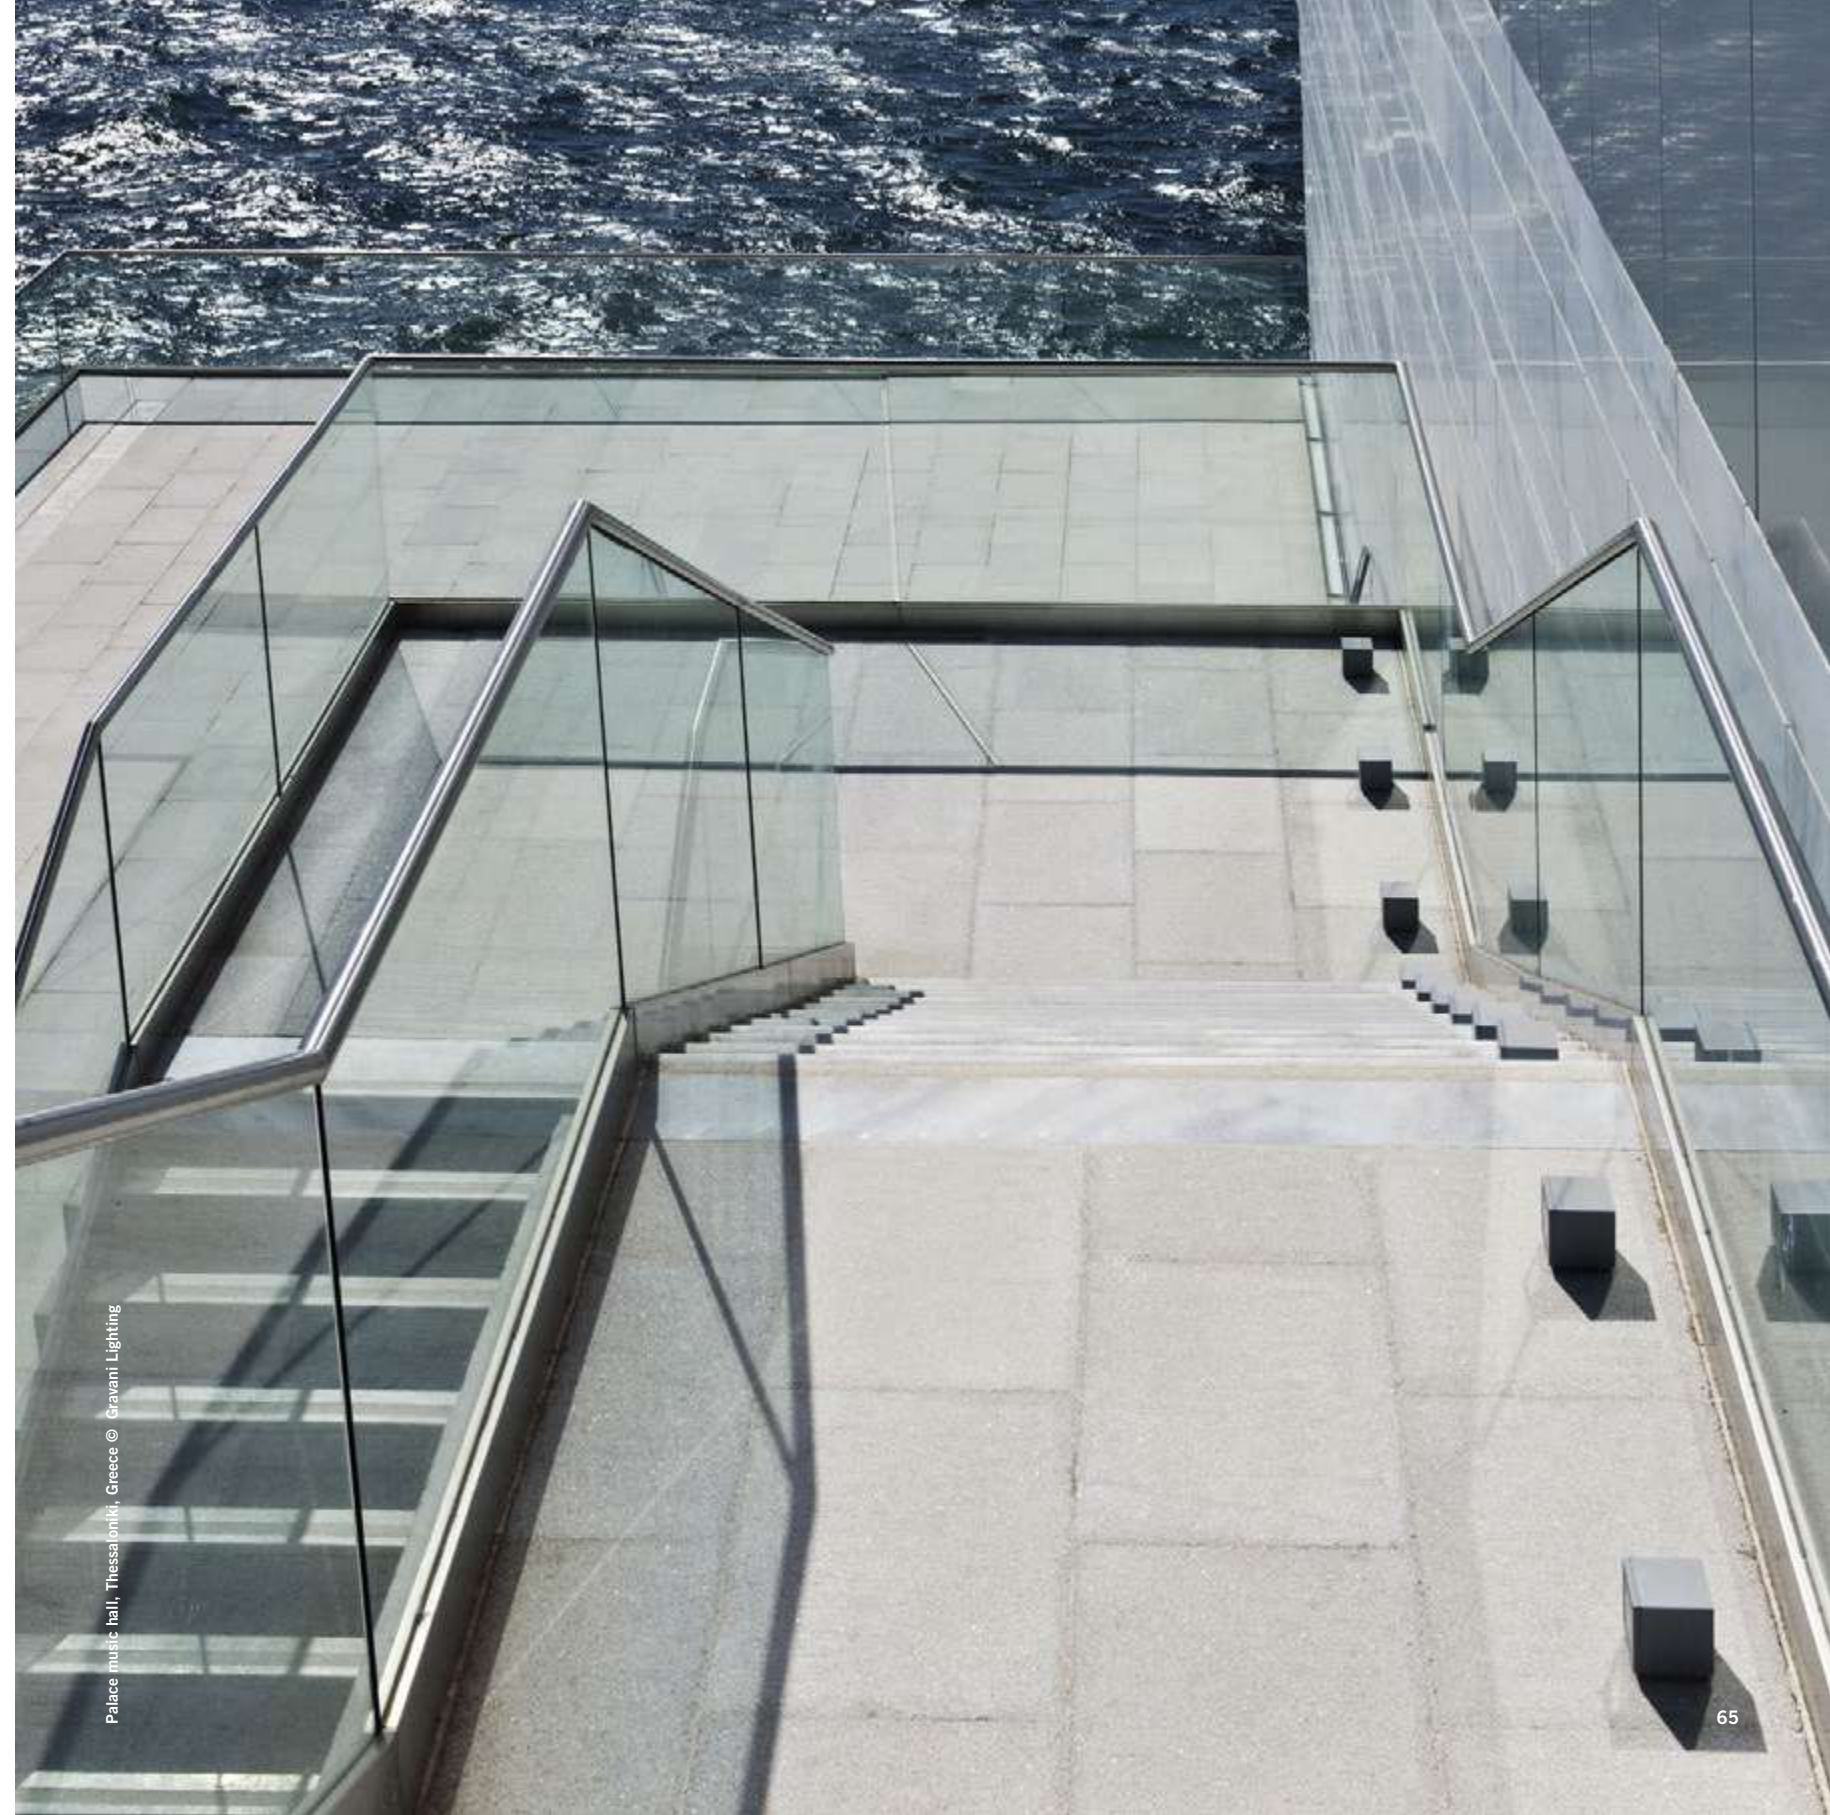

SIMES

Wall mounted