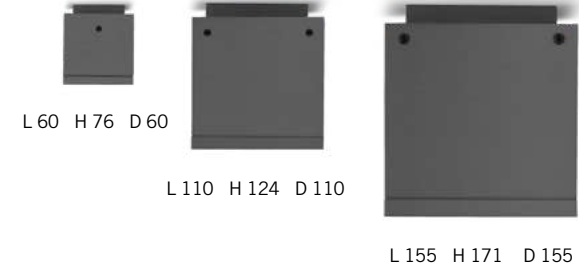

LOFT

Ceiling mounted