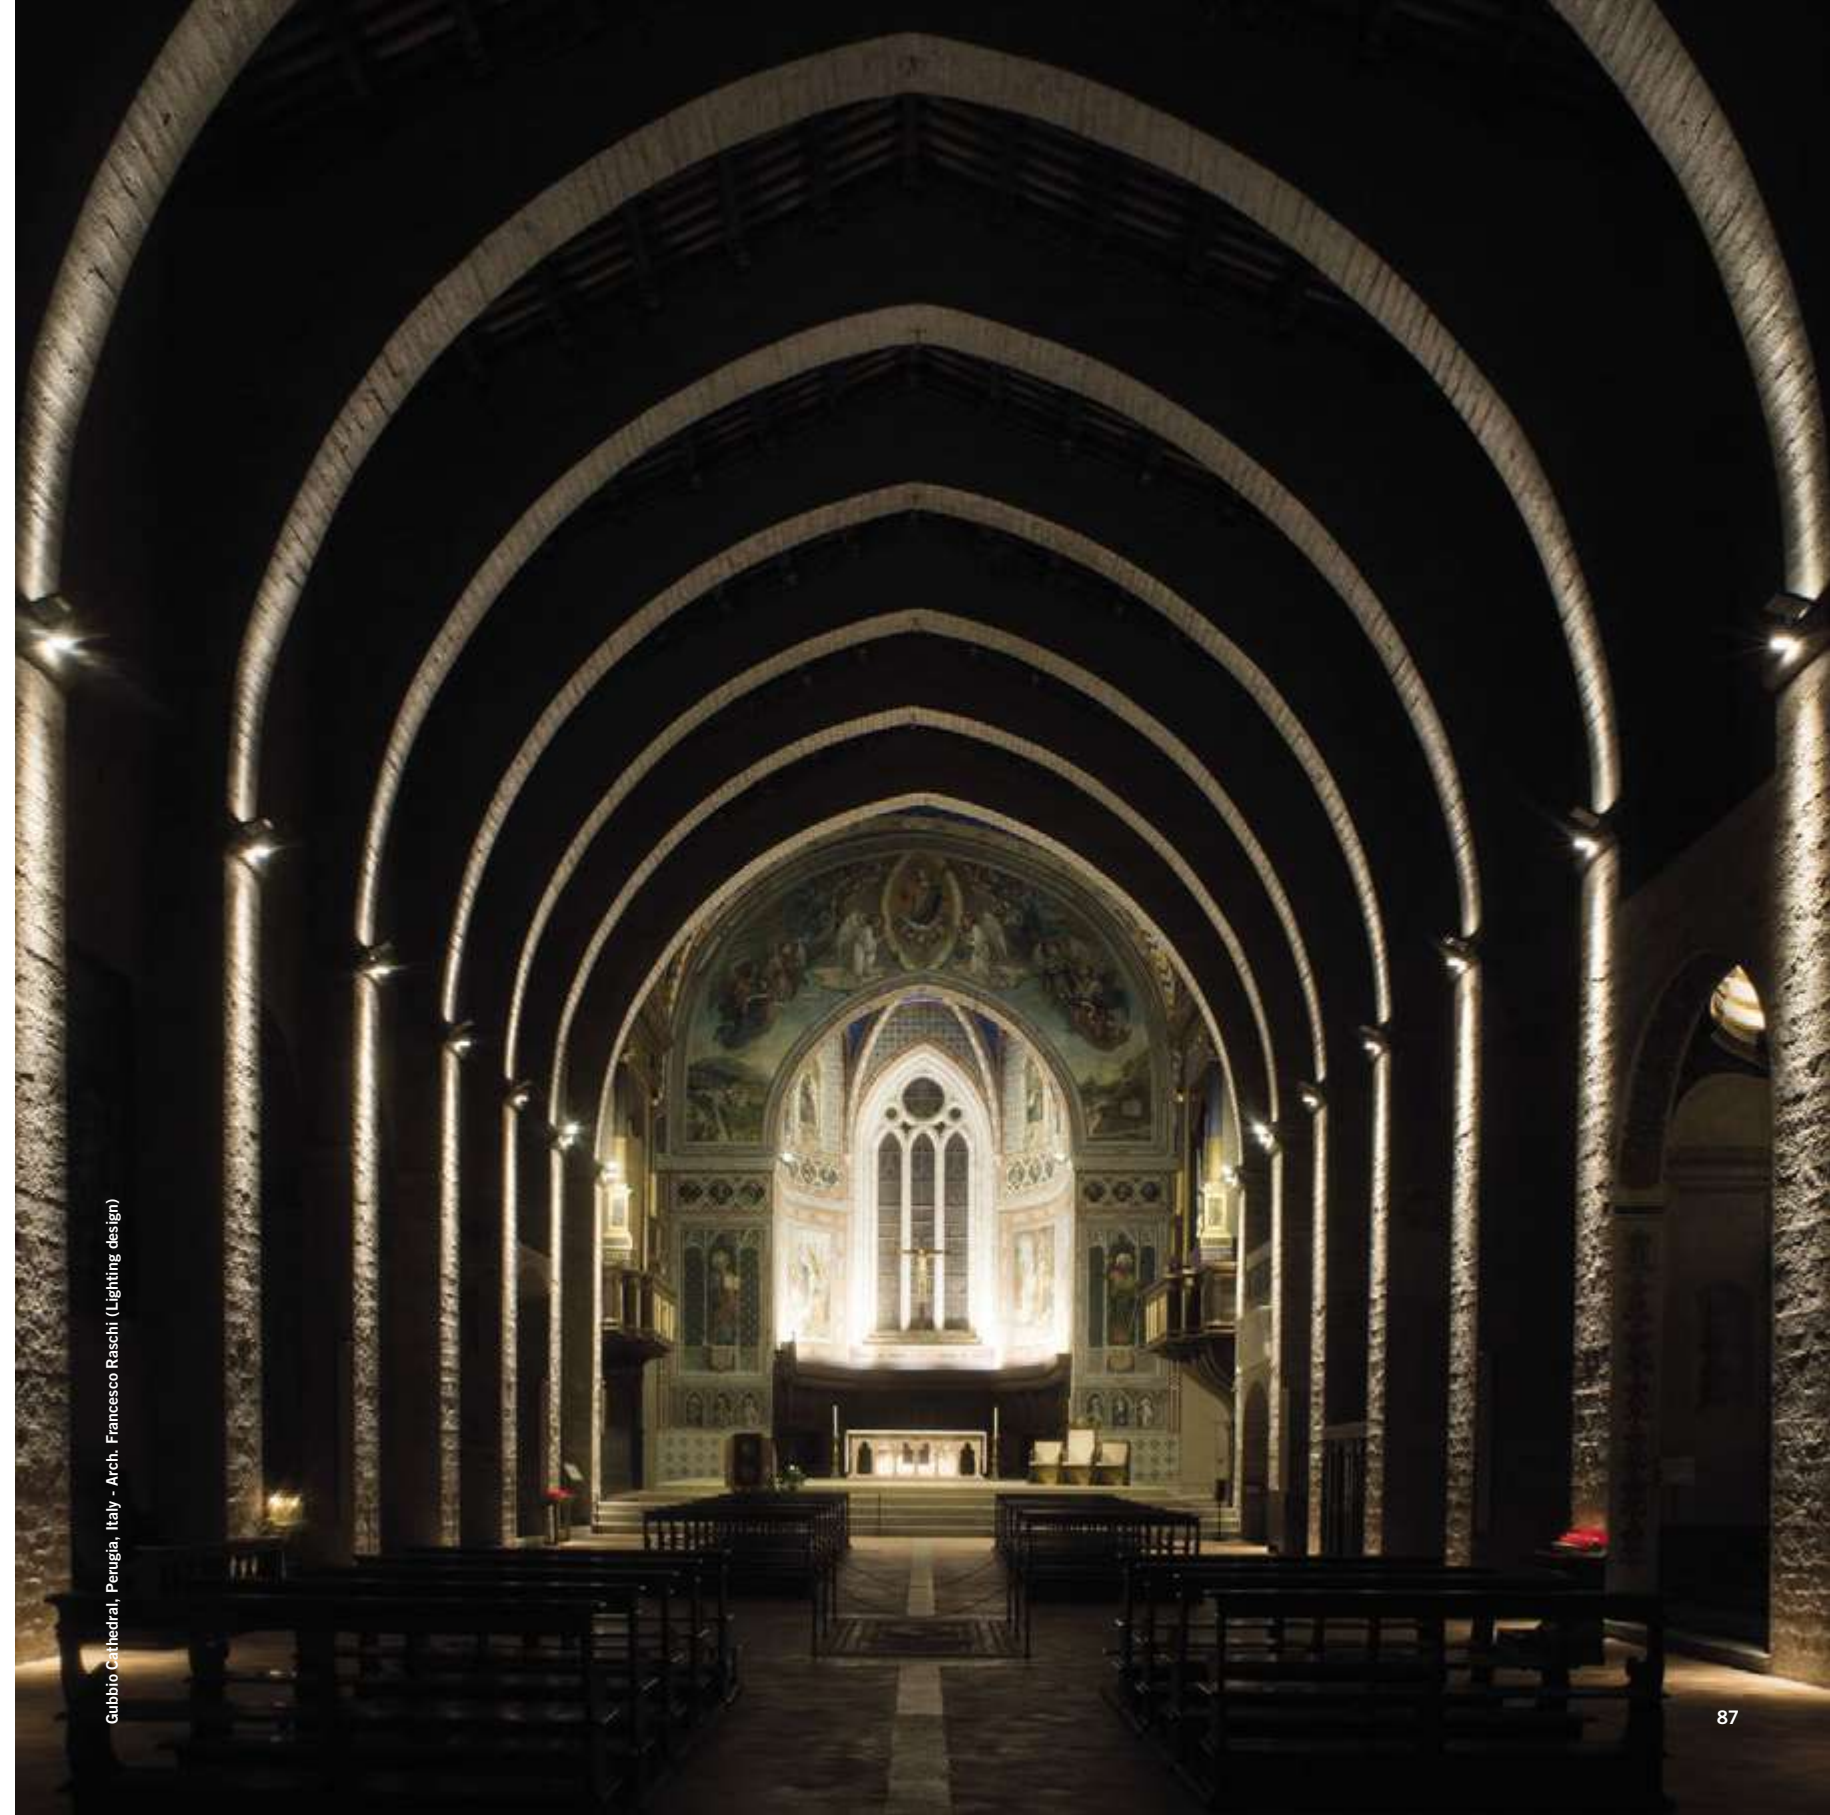

KEEN

Design K.Begasse

SIMES