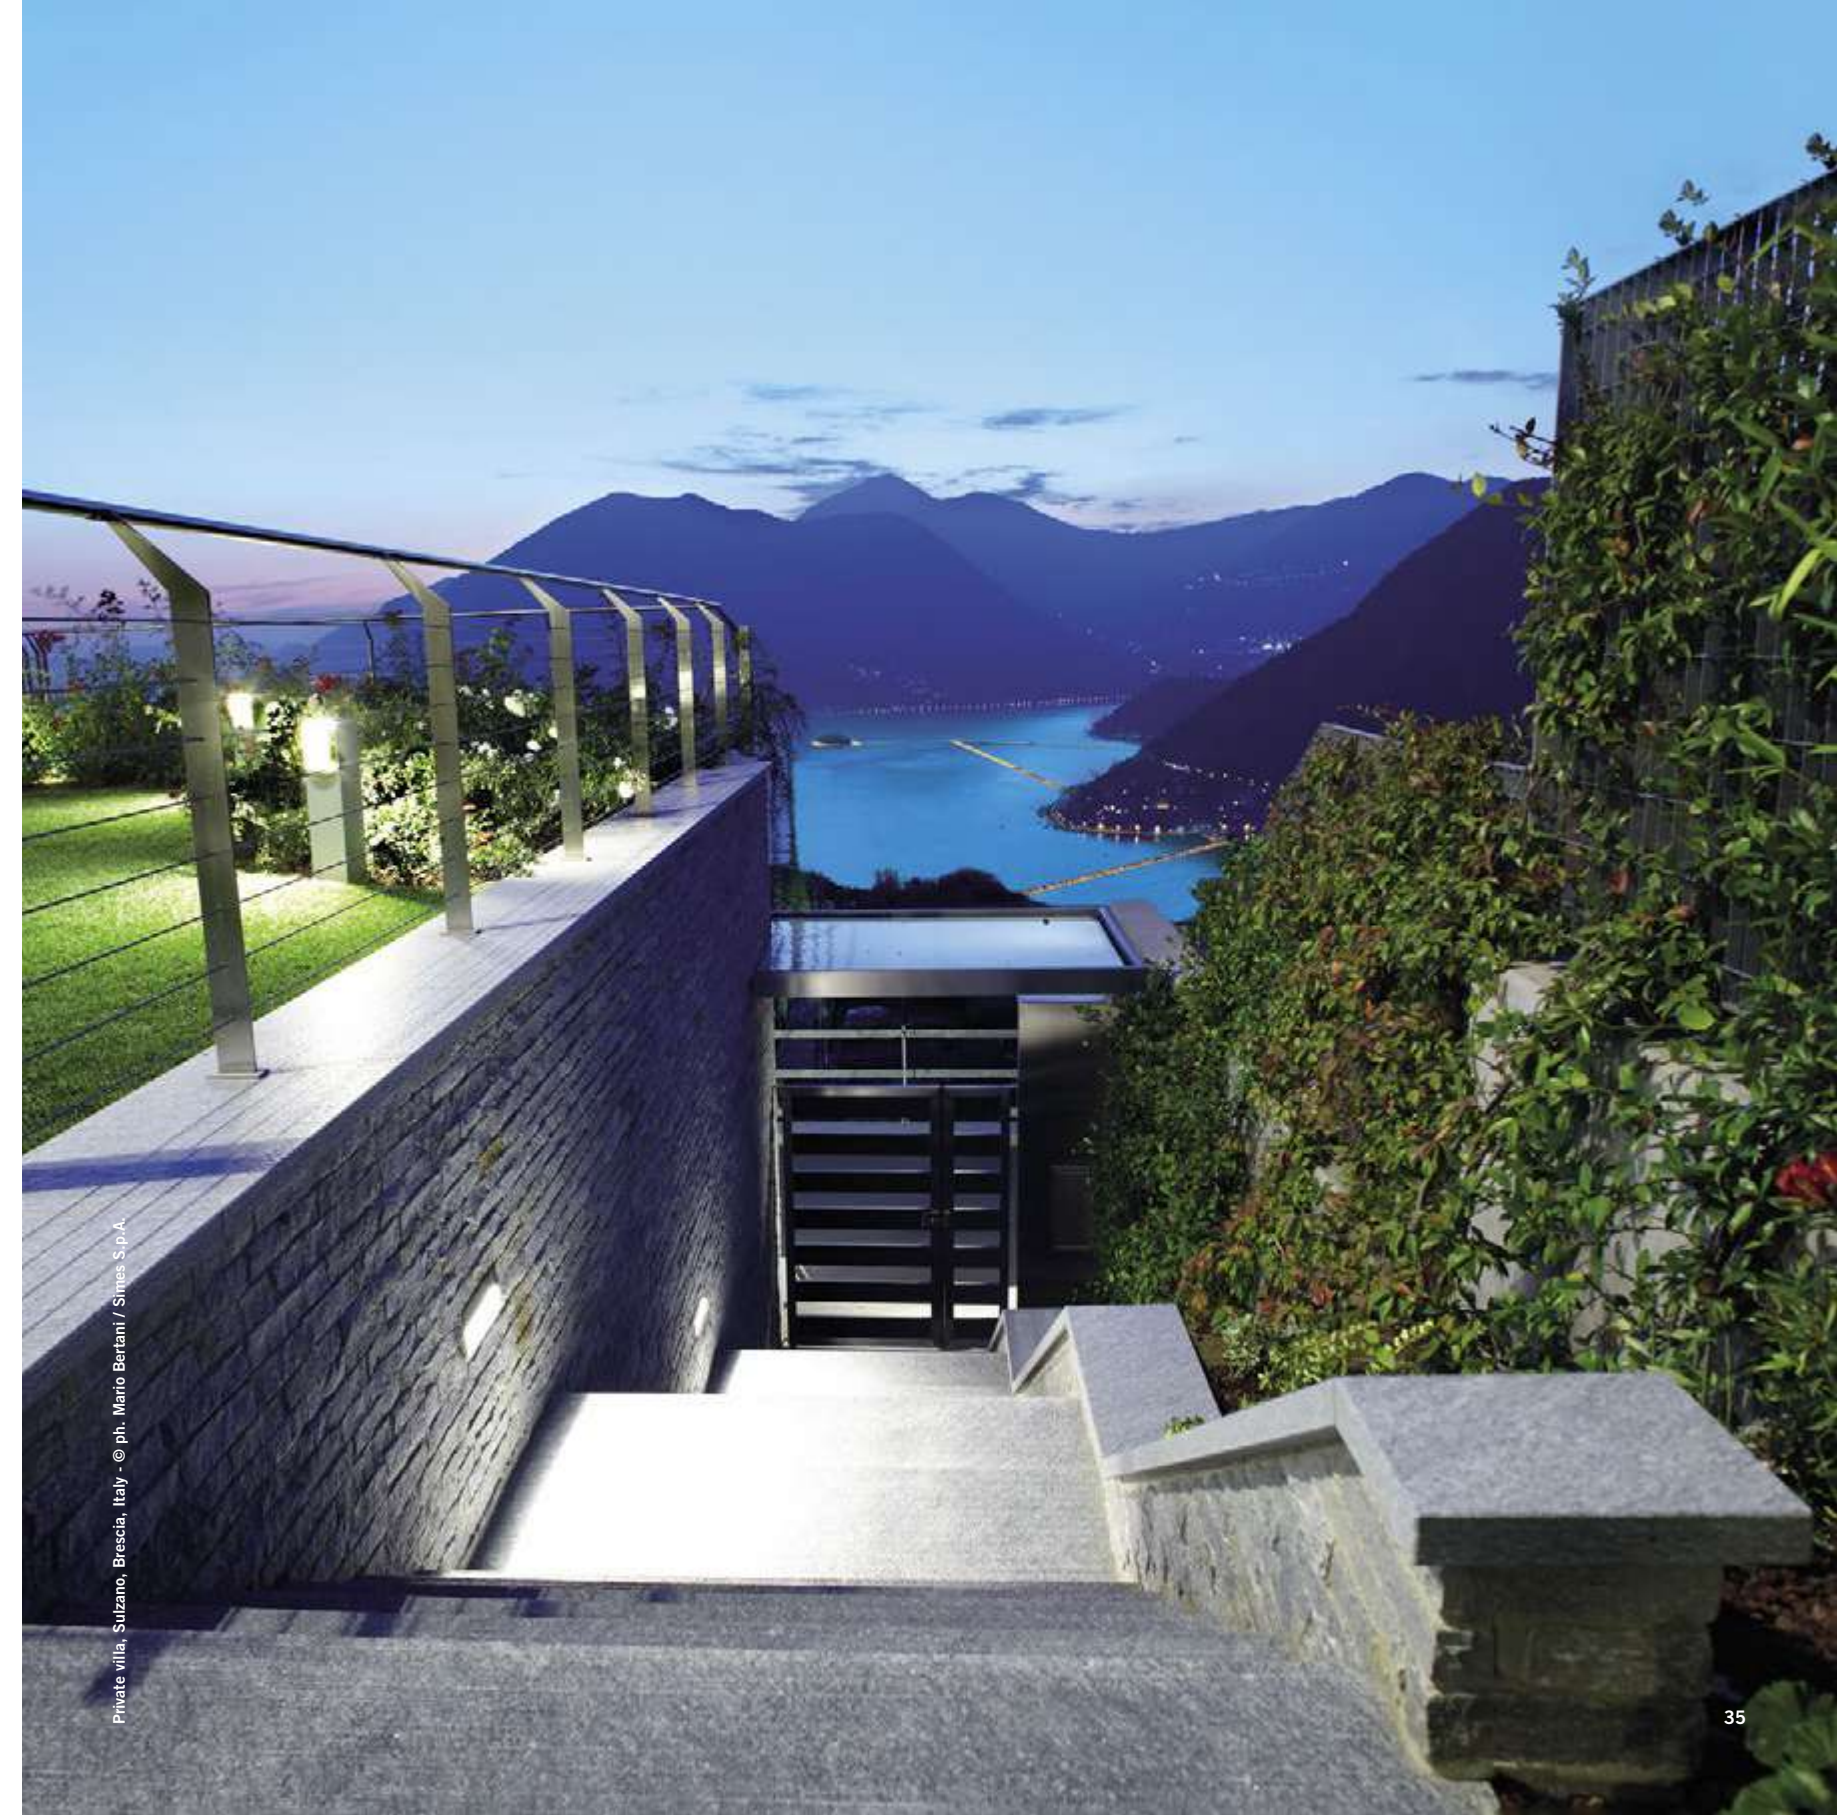

Ø 105 D 28

L 270 H 115 D 30

L 60 H 115 D 28

Bollard

L 320 H 220 D 80

Private villa, Sulzano, Brescia, Italy - © ph. Mario Bertani / Simes S.p.A.