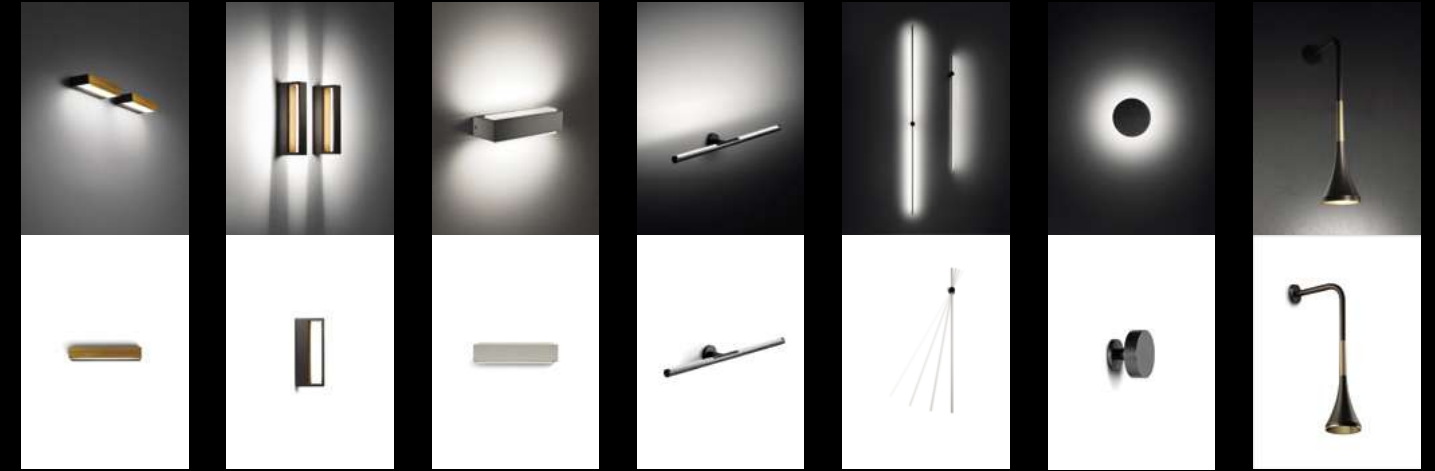

Wall mounted

10 Look wood   10 Cool wood   12 Concrete   22 Spillo   24 Feeling   20 Très Jolie   18 Bell